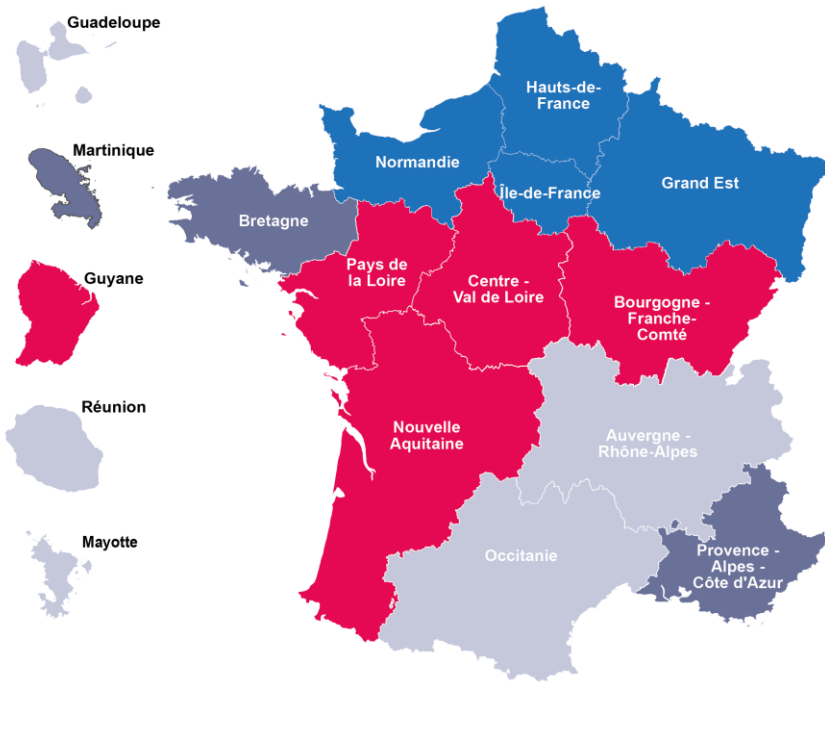

Une équipe 100% dédiée aux régions

Elodie
CHAUDRON

Julien
FAURE

Carine
L'HOTE

Jean-Christophe
TURBATTE

Responsables du développement territorial

	Pilote	Co-pilote
Auvergne Rhône Alpes	Jean-Christophe Turbatte jean-christophe.turbatte@esante.gouv.fr	Carine L'Hote carine.lhote@esante.gouv.fr
Bourgogne Franche Comté	Elodie Chaudron elodie.chaudron@esante.gouv.fr	Carine L'Hote carine.lhote@esante.gouv.fr
Bretagne	Carine L'Hote carine.lhote@esante.gouv.fr	Elodie Chaudron elodie.chaudron@esante.gouv.fr
Centre Val de Loire	Elodie Chaudron elodie.chaudron@esante.gouv.fr	Julien Faure Julien.faure@esante.gouv.fr
Corse	Carine L'Hote carine.lhote@esante.gouv.fr	Jean-Christophe Turbatte jean-christophe.turbatte@esante.gouv.fr
Grand Est	Julien Faure Julien.faure@esante.gouv.fr	Carine L'Hote carine.lhote@esante.gouv.fr
Guadeloupe	Jean-Christophe Turbatte jean-christophe.turbatte@esante.gouv.fr	Carine L'Hote carine.lhote@esante.gouv.fr
Guyane	Elodie Chaudron elodie.chaudron@esante.gouv.fr	Jean-Christophe Turbatte jean-christophe.turbatte@esante.gouv.fr
Hauts De France	Julien Faure Julien.faure@esante.gouv.fr	Jean-Christophe Turbatte jean-christophe.turbatte@esante.gouv.fr